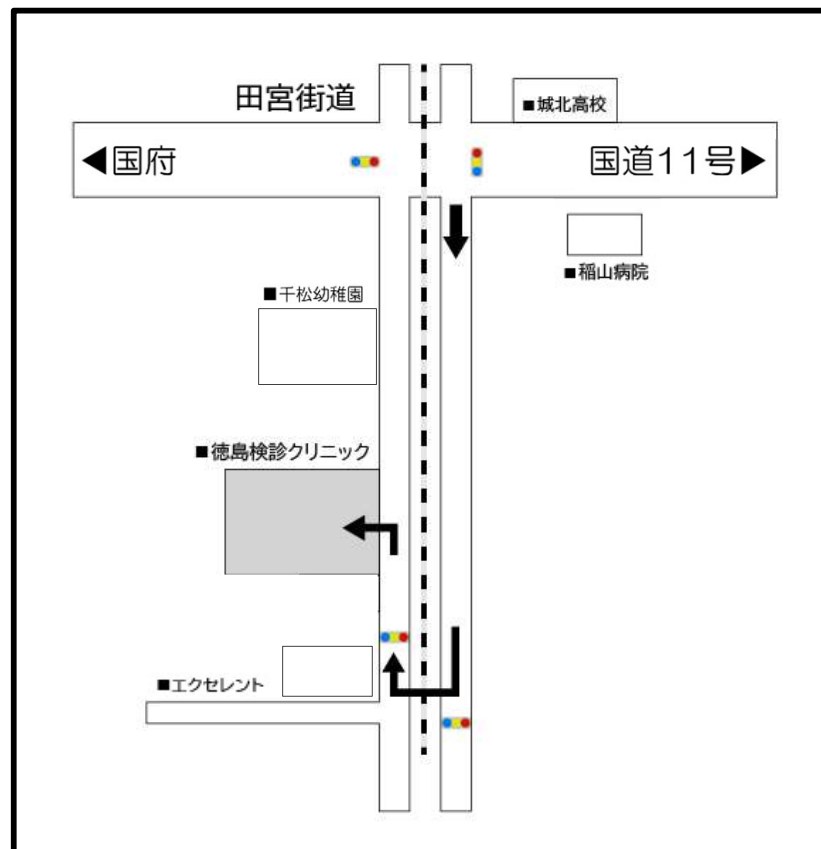

【佐古駅方面からのご案内】

【田宮街道からのご案内】

(蔵本方面からの左折箇所)

ガソリンスタンド出光を
左折してください。

(徳島駅方面からの右折箇所)

ガソリンスタンド出光を
右折してください。

(国府方面からの右折箇所)

高德線の高架を右折してください。
右手の自転車屋が目印となります。

(国道11号方面からの左折箇所)

高德線の高架を左折してください。
左手の稲山病院が目印となります。