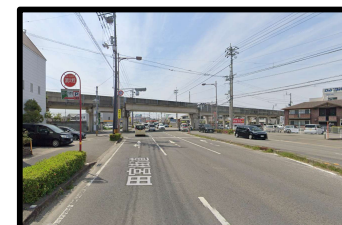

【佐古駅方面からのご案内】

【田宮街道からのご案内】

(蔵本方面からの左折箇所)

ガソリンスタンド出光を
左折してください。

(徳島駅方面からの右折箇所)

ガソリンスタンド出光を
右折してください。

(国府方面からの右折箇所)

高德線の高架を右折してください。
右手の自転車屋が目印となります。

(国道11号方面からの左折箇所)

高德線の高架を左折してください。
左手の稲山病院が目印となります。