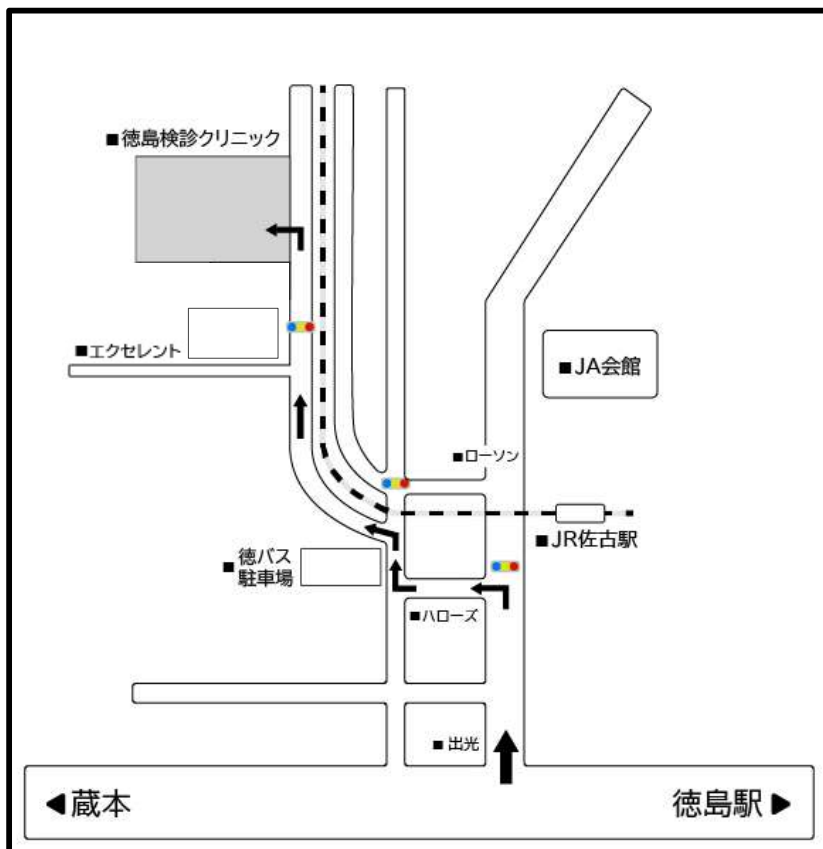

【佐古駅方面からのご案内】

【田宮街道からのご案内】

(蔵本方面からの左折箇所)

ガソリンスタンド出光を
左折してください。

(徳島駅方面からの右折箇所)

ガソリンスタンド出光を
右折してください。

(国府方面からの右折箇所)

高德線の高架を右折してください。
右手の自転車屋が目印となります。

(国道11号方面からの左折箇所)

高德線の高架を左折してください。
左手の稲山病院が目印となります。